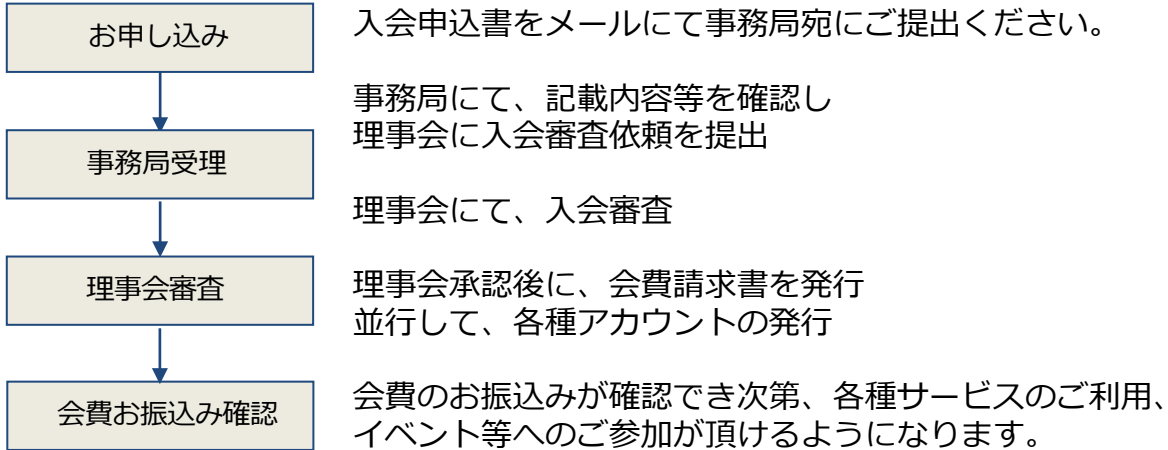

入会のお申し込み

ご入会を希望される方は以下リンク先の申し込みフォームに必要事項をご記入の上、入会申込書を送信（送信ボタンをクリック）ください。

<https://www.notescons.gr.jp/home.nsf/content.xsp?k=application>

提出先（問い合わせ先）：ノーツコンソーシアム事務局 notescon@hcljapan.co.jp